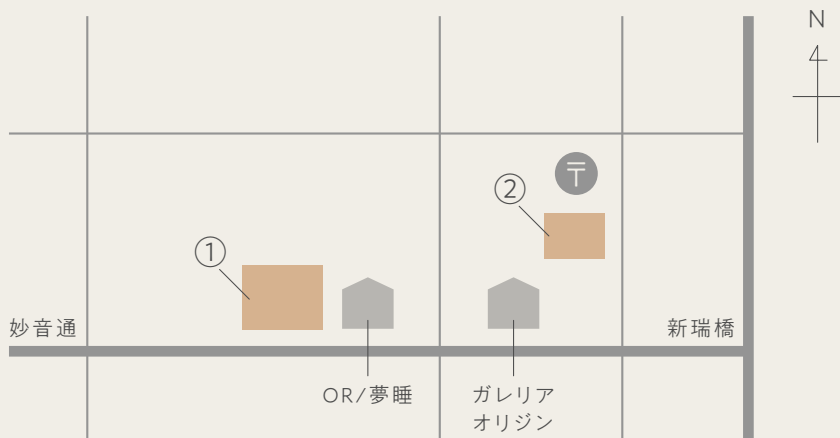

お車でいらっしゃるお客様へ

GALLARIA ORIGIN'S , OR/夢睡

駐車場のご案内

- ① 当店から西に進んだ道路沿いに7台分(無料)、
満車時は駐車証明書をお持ちいただきますとご利用時間に応じて
- ② 提携コインパーキングのサービス券をお渡し致します。

PARKING

- ① 当店西側 専用駐車場
- ② 提携コインパーキング[※](三井のリパークあらたま第3)

お車でいらっしゃるお客様へ

GALLERIA ORIGIN'S , OR/夢睡

駐車場のご案内 2

PARKING ②

提携コインパーキング (三井のリパークあらたま第3)

駐車証明書をお持ちいただきますと
ご利用時間に応じてサービス券をお渡し致します。

駐車料金
ご利用サービス

OR/夢睡(まつげ/ドライスパサロン)

・技術メニューご利用で一律200円

ガレリアオリジン(ヘアサロン)